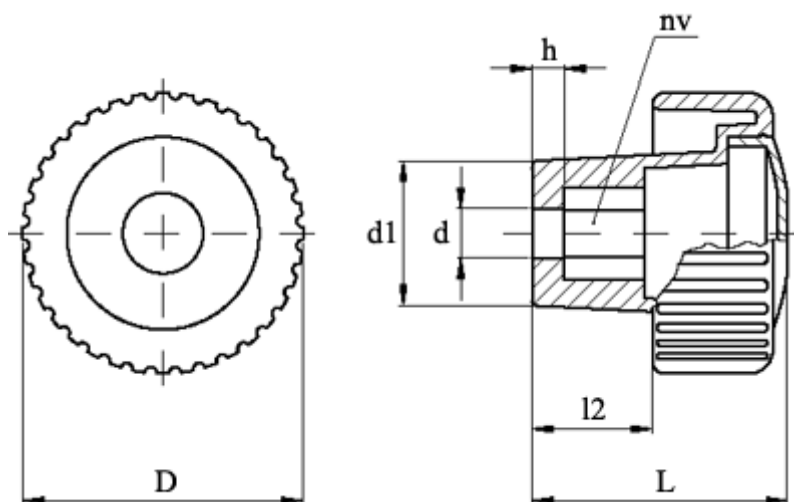

Varenummer: 23021388112
Beskrivelse: E+G Håndgreb med dækplade
MCT.70 EH-12 C2, Orange dækkappe

Mål

D = 70
d = 12
d1 = 30.5
h = 9
L = 71
l2 = 40
NV = 18